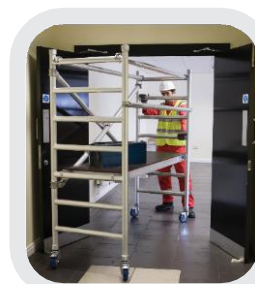

Se puede usar como carro de trabajo