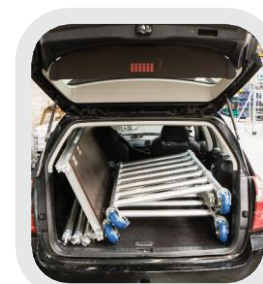

Compuesta por solo tres tipos de componentes - unidad base plegable, plataforma y ruedas, la Tradie es simple de montar y le permitirá trabajar de manera rápida y segura. Usted puede utilizar los packs de extensión cuando necesite llegar a una mayor altura para tener aun mas productividad.

# 6 alturas de trabajo en 5 fáciles pasos

Rápida, ligera, resistente y diseñada para todo tipo de trabajos de mantenimiento de baja altura. La Tradie es compacta, muy versátil, y esta lista para usar en segundos.

## Características

La Tradie es plegable y puede estar lista para usar en segundos

Es compacta, fácil de mover y almacenar

Se puede usar como carro de trabajo

Es de fácil transporte para el siguiente trabajo