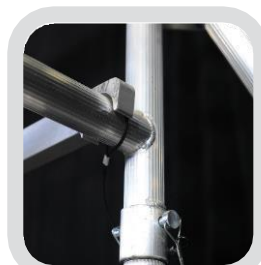

Características

- Juntas soldadas tipo TIG
- Solida construcción de aleación
- Unidad base plegable
- Packs de extensión para alturas de plataformas hasta 7.1m
- Su dimension compacta y ligereza facilitan el montaje

Gancho de plataforma

Accesorio del estabilizador

Gancho de barandilla y
horquilla de bloqueo del marco

Pata ajustable y rueda